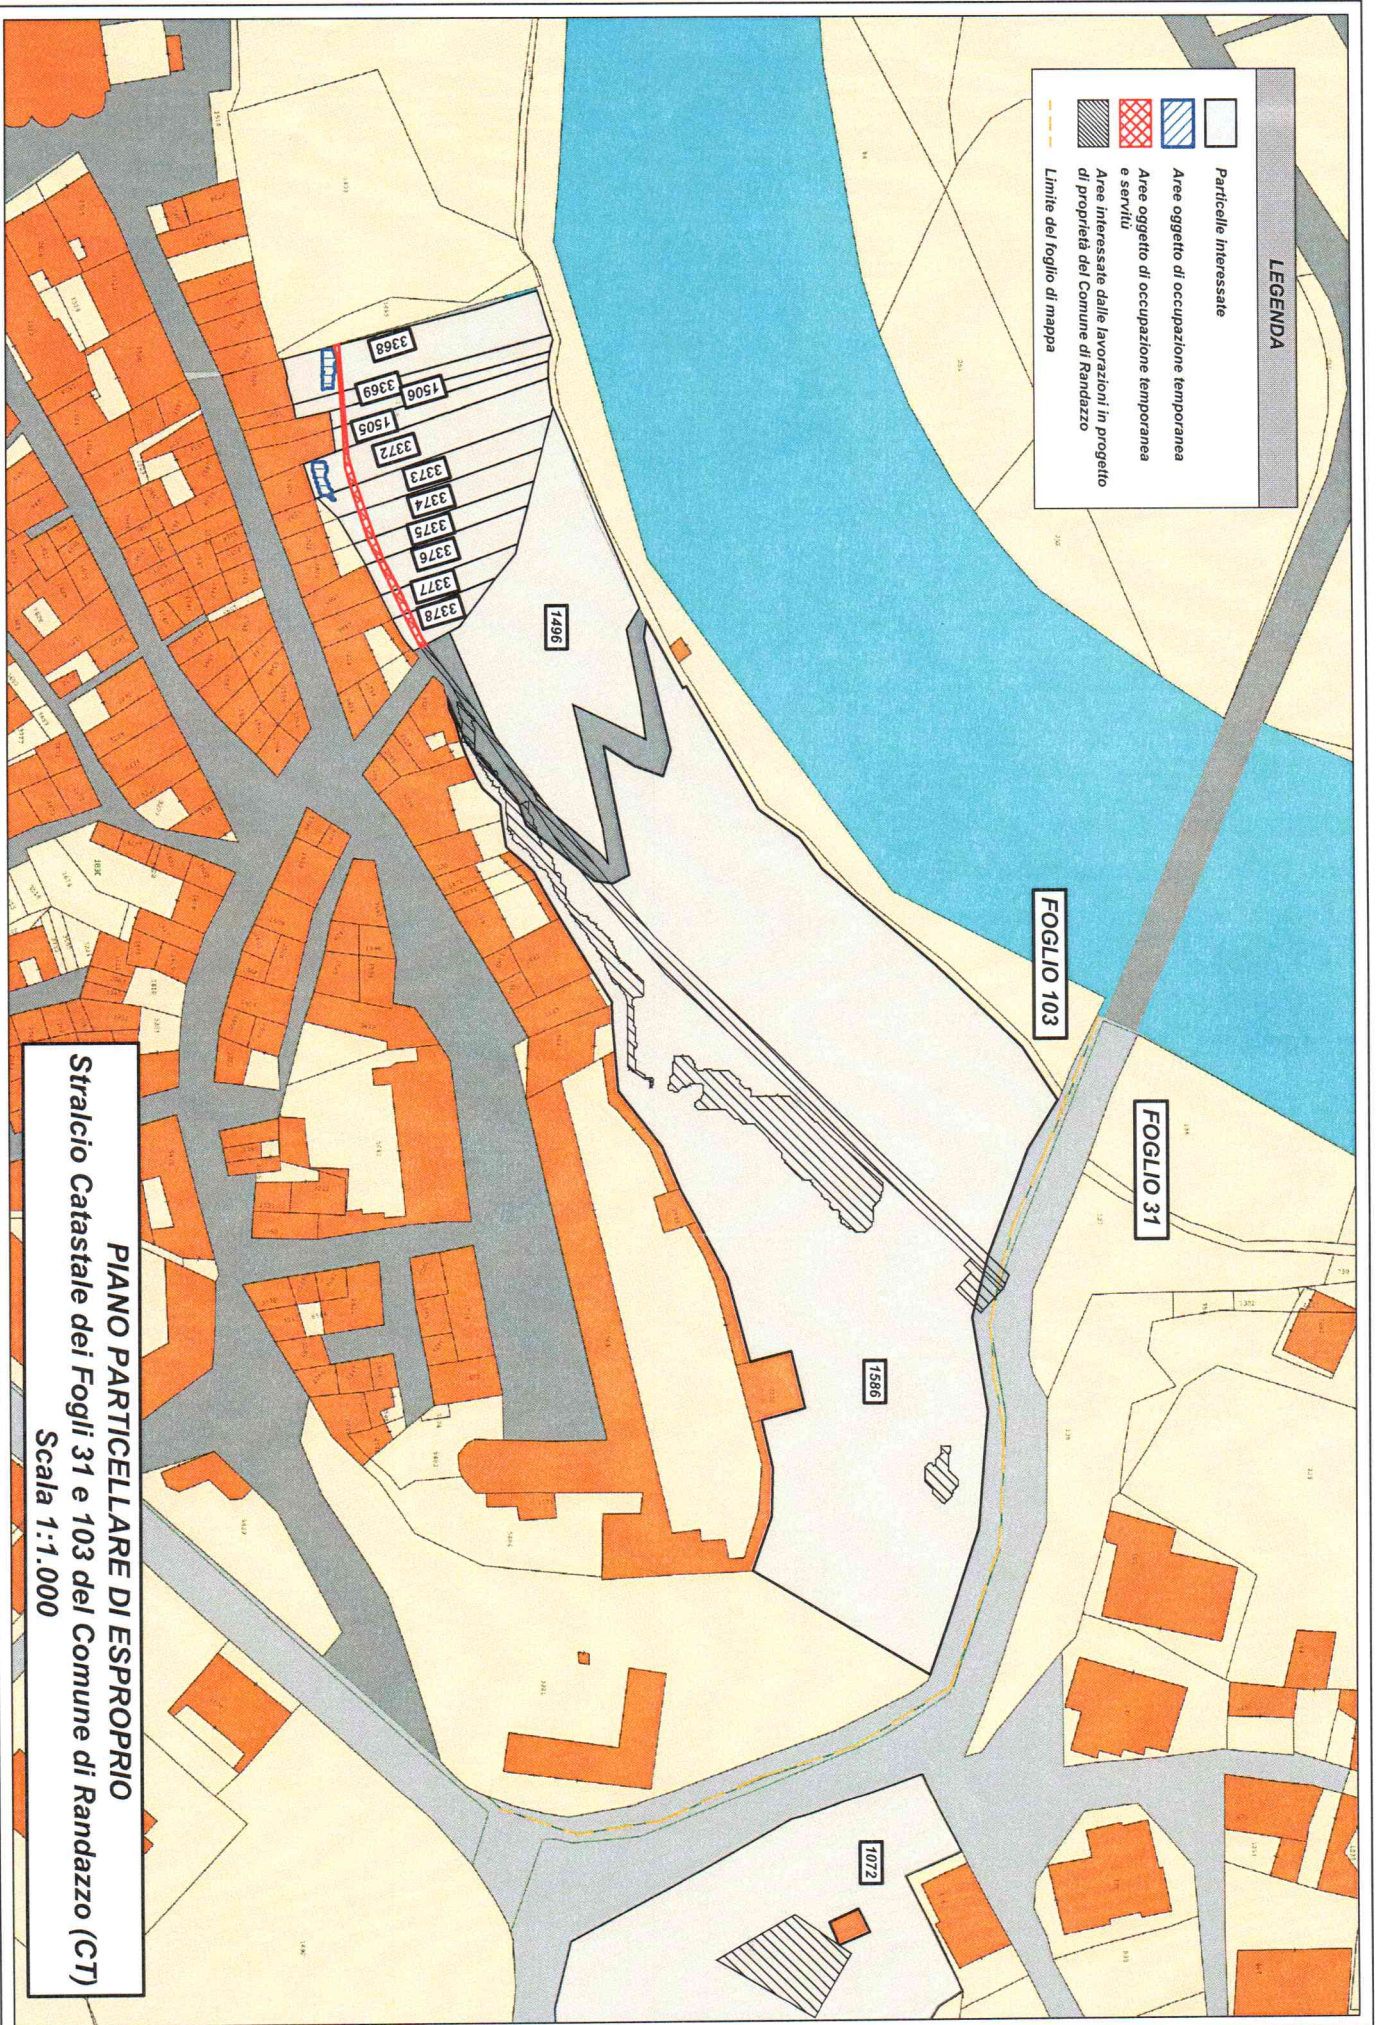

LEGENDA

-  Particelle Interessate
-  Aree oggetto di occupazione temporanea e servizi
-  Aree interessate dalle lavorazioni in progetto di proprietà del Comune di Randazzo
-  Limite del foglio di mappa

PIANO PARTICELLARE DI ESPROPRIO
Stralcio Catastale dei Fogli 31 e 103 del Comune di Randazzo (CT)
Scala 1:1.000